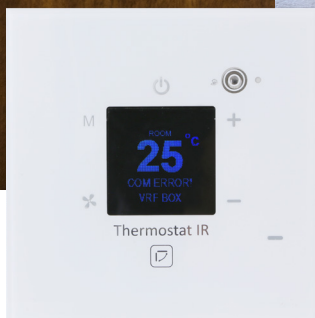

FAN COIL

קיט תרמוסטט למזגן עם פיקוד 230V

S-TS-230V

מתאים למערכות מיזוג מוסדיים (צ'ילרים), מאפשר שליטה מתקדמת לרבות טמפרטורה, עוצמות וסוג האוויר.

בנוסף, ניתן להפעיל ולשלוט על המיזוג באופן מלא מכל מקום בעולם תוך הגדרת תרחישים מורכבים ומיוחדים לפי צרכי הלקוח.