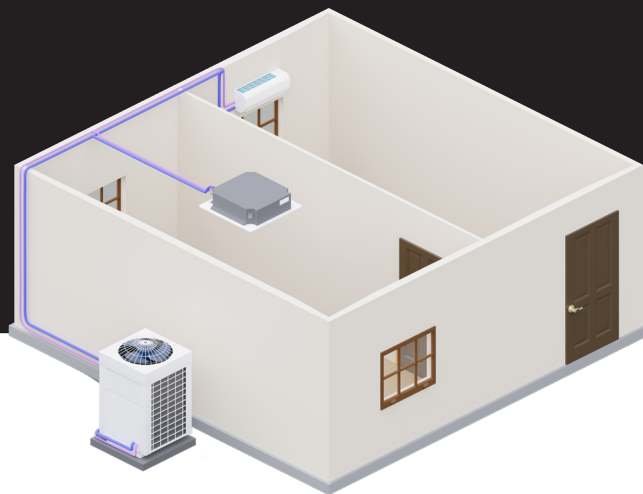

חברה מייצגת	באמצעות מתאם מסוג*	מערכת
AUX	AUX Mini Gateway	AUX AIR CONDITIONER
TADIRAN	אין צורך (BOX)	TADIRAN VRF
	קרטיסון+TAC-111	Tadiran Multi
	G-ME30-24/E6 M	GREE AIR CONDITIONER
	T-TCB-IFMB641TLE	TOSHIBA AIR CONDITIONING
SAMSUNG SAMTECH AC SYSTEMS	MIM-B19N	SAMSUNG Air Conditioners
BRIMAG מערכות	PMBUSB00A	LG
ELECTRA AIR	COOL MASTER	Midea air conditioner
MINILINE		DAIKIN AIR CONDITIONERS
טורנדו מוקד איכותי לחיים		FUJITSU | AIR CONDITIONING
		MITSUBISHI ELECTRIC
		Hisense
מיטב טק	אין צורך - חיבור ישיר	CTU4501 מיטב-טק C1/H1/SUPER

*את המתאם יש לרכוש בנפרד