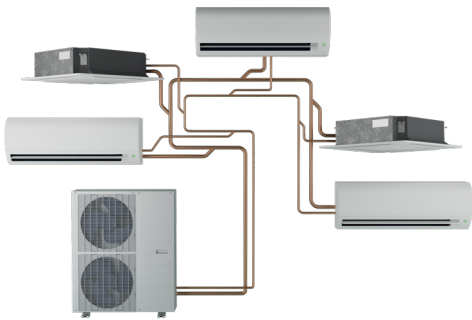

## VRF

מערכות מתקדמות מסוג VRF מאפשרות שליטה על כל יחידה בנפרד באופן מלא. מאפשר שליטה מתקדמת לרבות טמפרטורה, עוצמות וסוג האוויר.

בנוסף, ניתן להפעיל ולשלוט על המיזוג באופן מלא מכל מקום בעולם תוך הגדרת תרחישים מורכבים ומיוחדים לפי צרכי הלקוח.