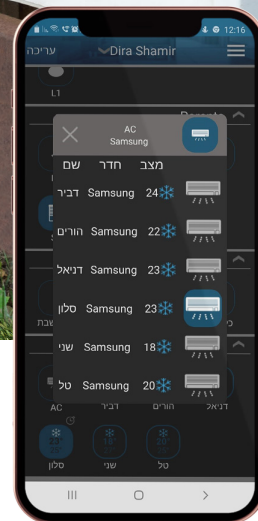

VRF

מערכות מתקדמות מסוג VRF מאפשרות שליטה על כל יחידה בנפרד באופן מלא. מאפשר שליטה מתקדמת לרבות טמפרטורה, עוצמות וסוג האוויר.

בנוסף, ניתן להפעיל ולשלוט על המיזוג באופן מלא מכל מקום בעולם תוך הגדרת תרחישים מורכבים ומיוחדים לפי צרכי הלקוח.