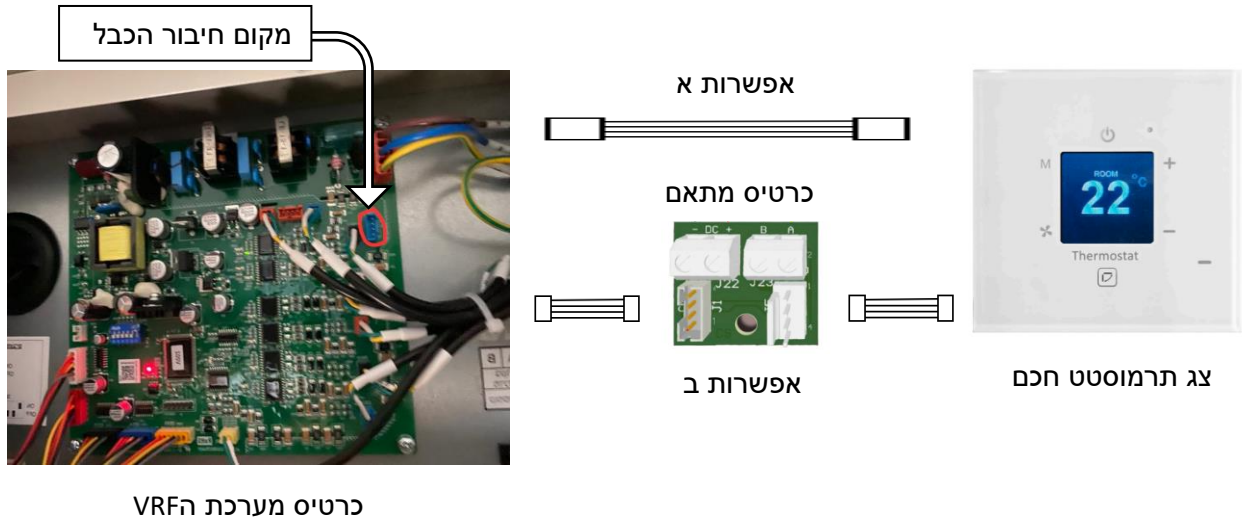

הוראות התקנה למזגן תדיראן VRF BOX

חיבור צג התרמוסטט החכם אל כרטיס מערכת הVRF

- יש לחבר את הכבל המצורף אל צידו האחורי של צג התרמוסטט החכם ואת צידו השני אל כרטיס מערכת הVRF במקום המסומן
- במקרים מסוימים ייתכן ונצרך להשתמש בכרטיס המתאם המצורף בחבילה, אופן החיבור:
 - חיבור הכבל בין צג התרמוסטט החכם אל הכרטיס המתאם
 - חיבור כבל נוסף בין הכרטיס המתאם אל כרטיס מערכת הVRF

התאמת צג התרמוסטט החכם למזגני תדיראן VRF BOX

לחץ לחיצה ממושכת על ❁ < SETTINGS < DEVICE TYPE < בחר את מזגן VRF BOX מתוך הרשימה ולחץ על ❁